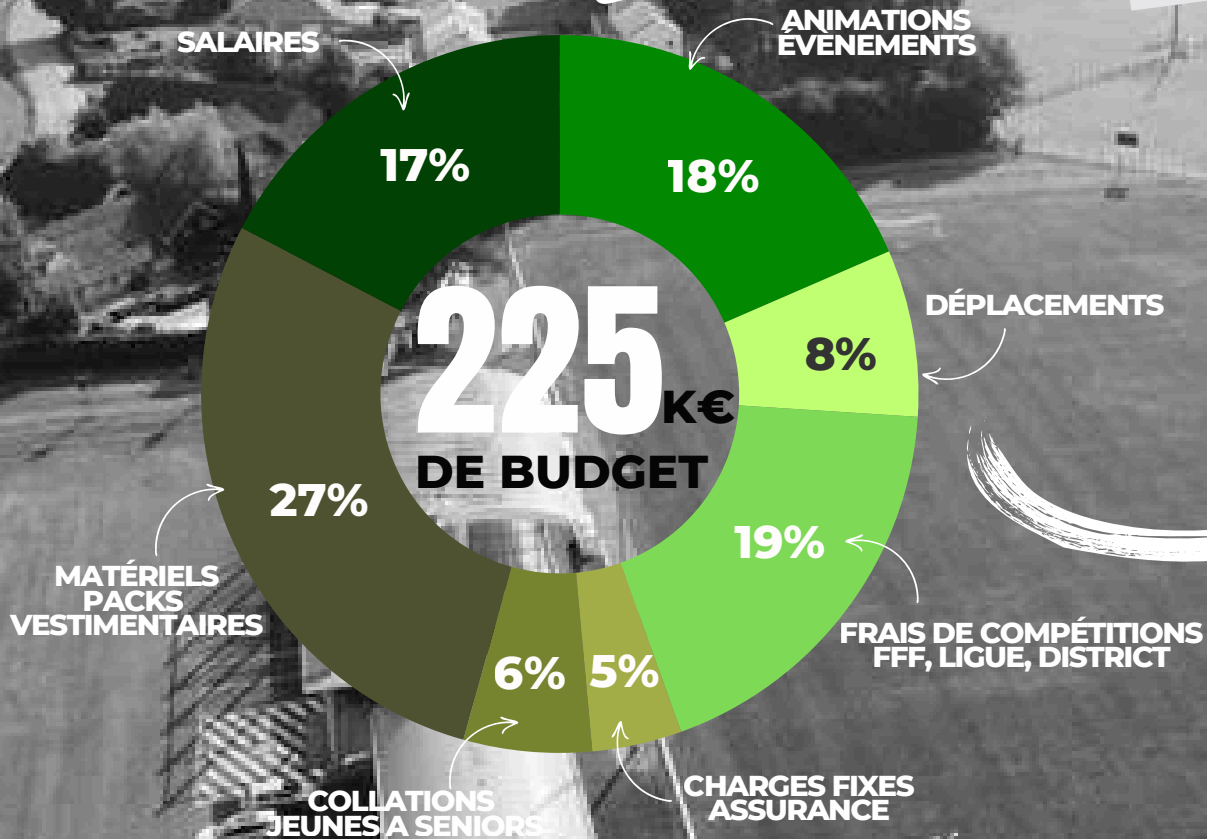

DES DEPENSES

Cotisations

33%

Loto, Tournoi...

30%

DES RECETTES

21%
Subventions

16%
Mécénat

RESPECT ET PLAISIR POUR UNIR ET GRANDIR